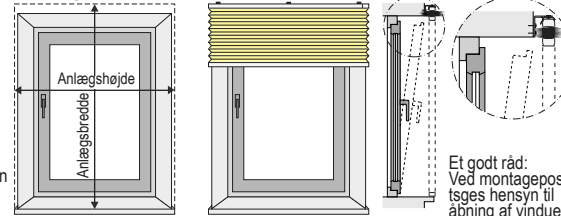

Montage udenfor vinduesnichen

Anbefaling: Tillæg ca. 50 mm i siderne