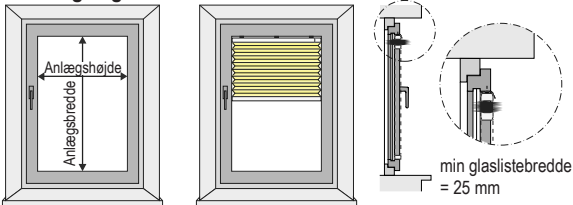

Måltagning

Montage i glasliste

Anbefaling: Brede mindstemål fratrækkes 2 mm pr. side = bestillingsmål.
Højde = bestillingshøjde