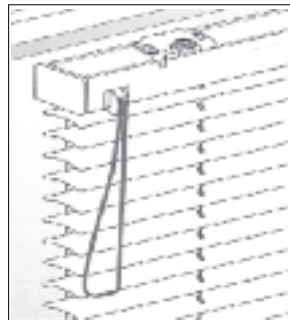

Endeløssnor +700,- kr

min bredde 35 cm
Betjeningslængde = persiennehøjde x 0.75 (standard)
kan tilpasses 75, 100, 120, 150 og 200 cm

Knæk-håndsving + 1.200,- kr

min bredde 35 cm
Betjeningslængde = persiennehøjde x 0.75 (standard)
Drejestang i sølv (standard)
Tillægspris for aftagelig drejestang + 135,- kr