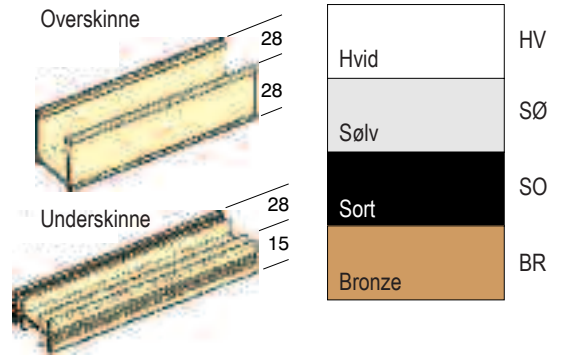

Produktbeskrivelse - egnet til vådrum

Helt nyudviklet persienne med aluminium overskinne, underskinne og flex profil. Det eksklusive design bliver yderligere understreget af kombinationen af profilfarven og lamellerne.

Profilfarver