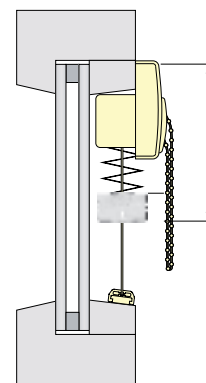

Betjeningsmuligheder

Endeløs kæde + 325,- kr

Betjeningsgreb og endeløs kæde +481,- kr

Betjeningsgreb og fleksibel drejestang +481,- kr

Betjeningsgreb og vendeknap +481,- kr

Max bredde 160 cm
Dækskinne hvid (standard) eller grå, bronze og sort.