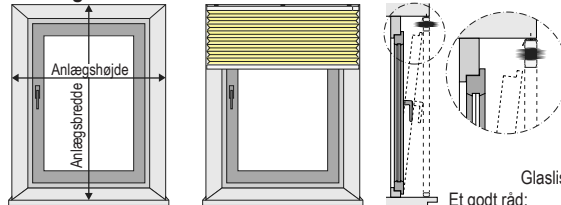

Montage i vinduesniche

Anbefaling: Fratræk 2 mm i højden og bredden