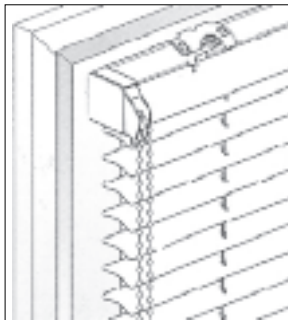

Produktbeskrivelse

- Overskinne, underskinne, stignåb og snor der matcher lamelfarven.
- Lameller af special legeret multi fleksibelt aluminium, meget elastisk, slag- og ridsestærkt, indadvælvet buet
- Endekapper i transparent kunststof
- Drejestang i transparent kunststof med betjeningsgreb
- Nem at vende og selvmørende

Betjeningsmuligheder (motormuligheder se s. 14)

Endeløskæde + 600,- kr

min bredde 35 cm
Betjeningslængde = persiennehøjde x 0.75 (standard)
Kædetræk + kæde i hvid (standard) eller i grå, bronze eller sort