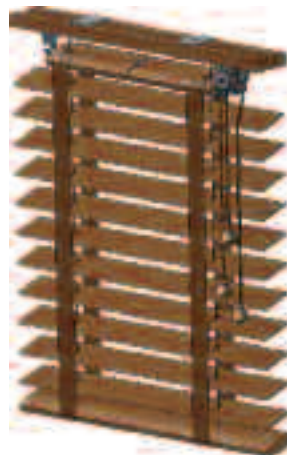

Betjeningsmuligheder

Styringsmuligheder for motor 230V

Fordele

Mere komfort

- trække for og fra ved at trykke på en knap og/eller automatisk
- tidsbesparende og bekvemt: central styring af flere anlæg
- trådløs betjening med RTS

Beskyttelse og sikkerhed

- intensiv sol-beskyttelse af bolig og kontor

Enkelstyring med kontakt

Somfy
persiennemotor

Centralstyring med enkelt- eller gruppebetjening med RTS

Somfy
persiennemotor

Kombineret central og enkeltstyring til 4 motorer	1.799,- kr
Centralstyring uden enkeltstyring til 4 motorer	1.699,- kr
Trykknop eller kontakt valgfrit AP eller UP	288,- kr
Automatisk kontakt vesta-LOGO (med memoryfunktion valgfrit AP eller UP)	939,- kr
Separat relæ til betjening af flere drev på en kontakt (flere kontakter muligt) 2-polig relæ til 2 anlæg	579,- kr
RTS	2.359,- kr
Håndsender RTS 1 kanal	630,- kr
Håndsender RTS 5 kanaler	895,- kr