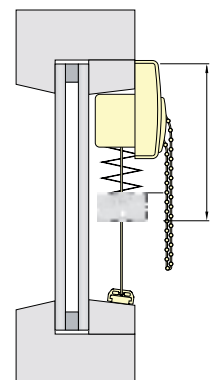

Spændsko til anlæg med betjeningsgreb i hvid, grå, bronze eller sort

Muligheder

Dækskinne til montage i glasliste. Fordel med montage i special beslag i glaslisten 20 mm fra vindue (min glasliste bredde) er persiennen kun 15 mm uden for. Ydermere bliver overskinne, beslag og skruer skjult af dæklisten.

Betjeningsmuligheder (pris inkl. skinne)

Endeløskæde + 325,- kr

Betjeningsgreb, endeløskæde +479,- kr

Betjeningsgreb, fleksibel drejestang + 479,- kr

Betjeningsgreb, drejeknop + 479,- kr

max bredde 160
Skinnefarve hvid (standard) eller grå, bronze eller sort