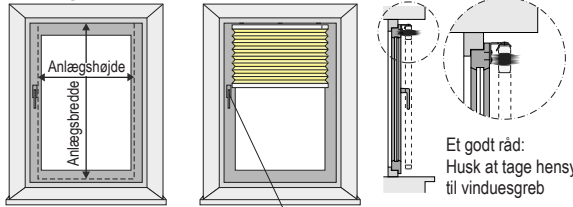

Se mere tilbehør på side 10

Måltagning

Montage i glasliste

Anbefaling: Brede mindstemål fratrækkes 2 mm pr. side = bestillingsmål.
Højde = bestillingshøjde

Montage PÅ rammen

Anbefaling: Fratræk 2 mm i højden og bredden