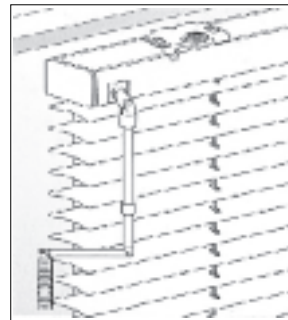

Endeløssnor +700,- kr

min bredde 35 cm
Betjeningslængde = persiennehøjde x 0.75 (standard)
kan tilpasses 75, 100, 120, 150 og 200 cm

Knæk-håndsving + 1.200,- kr

min bredde 35 cm
Betjeningslængde = persiennehøjde x 0.75 (standard)
Drejestang i sølv (standard)
Tillægspris for aftagelig drejestang + 135,- kr