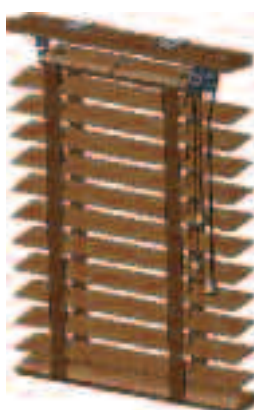

Til fremstilling af træpersienerne Naturkoncept bruges amerikansk og canadisk lindetræ og basswood. Også til over- og underliste. Lamellerne er 3 mm brede. Overfladebehandling i naturvenlig lakering. Træ er et naturmateriale så der kan forekomme udsving i farve og mål.