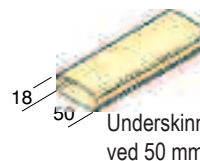

Type 35
Detail
underskinne