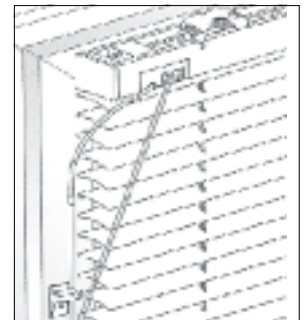

Endeløssnor +700,- kr

min bredde 35 cm
Betjeningslængde = persiennehøjde x 0.75 (standard)
kan tilpasses 75, 100, 120, 150 og 200 cm

Knæk-håndsving + 1.200,- kr

min bredde 35 cm
Betjeningslængde = persiennehøjde x 0.75 (standard)
Drejestang i sølv (standard)
Tillægspris for aftagelig drejestang + 135,- kr