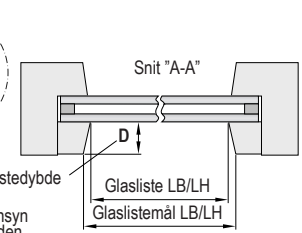

Montage i vinduesniche

Anbefaling: Fratræk 2 mm i højden og bredden

Montage udenfor vinduesnichen

Anbefaling: Tillæg ca. 50 mm i siderne

Dækskinne

Mål og pris

Bestillingsmål:
Lys glasbredde **GB**
Lys glashøjde **GH**
Lys glaslistebredde **LB**
Lys glaslistehøjde **LB**
Glaslistedybde **D**